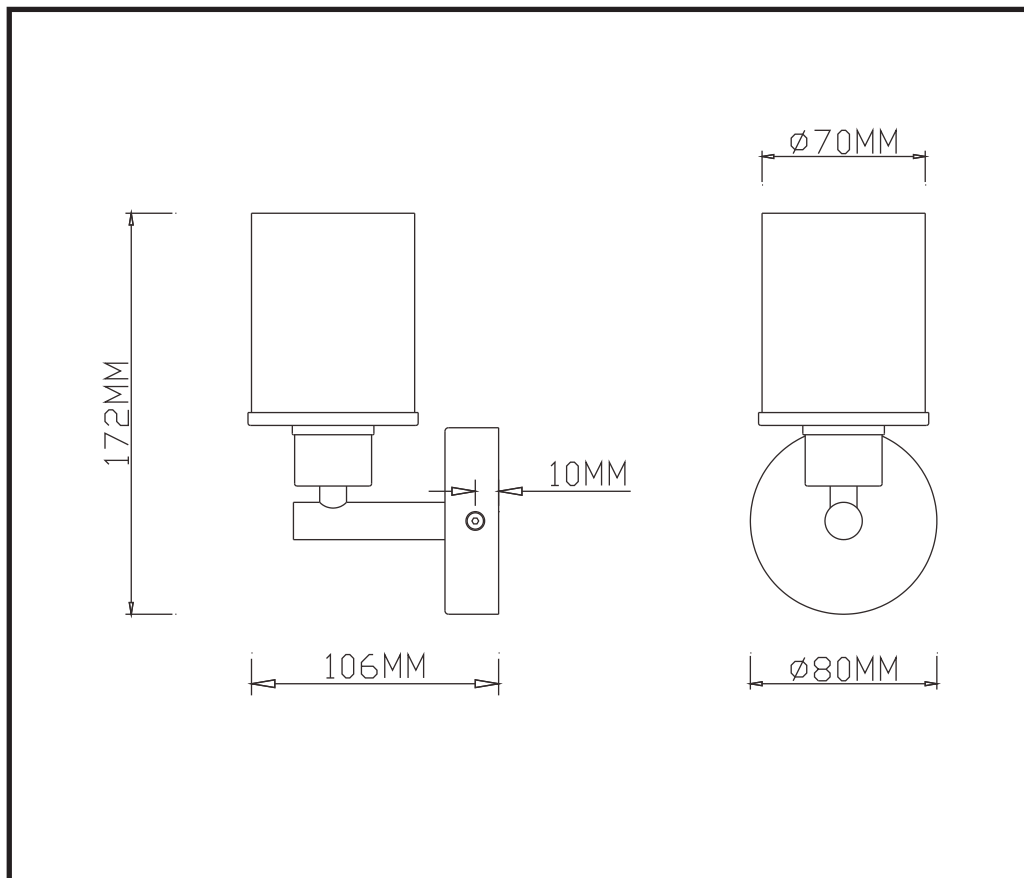

PEBBLE GREY | Astrae

PGI60001INDA0/PGI60003INDA0

Product Wattage Puissance du produit Produkt Wattleistung Potencia del producto Potenza del prodotto Moč izdelka	G9 25W MAX (NOT SUPPLIED)
---	------------------------------