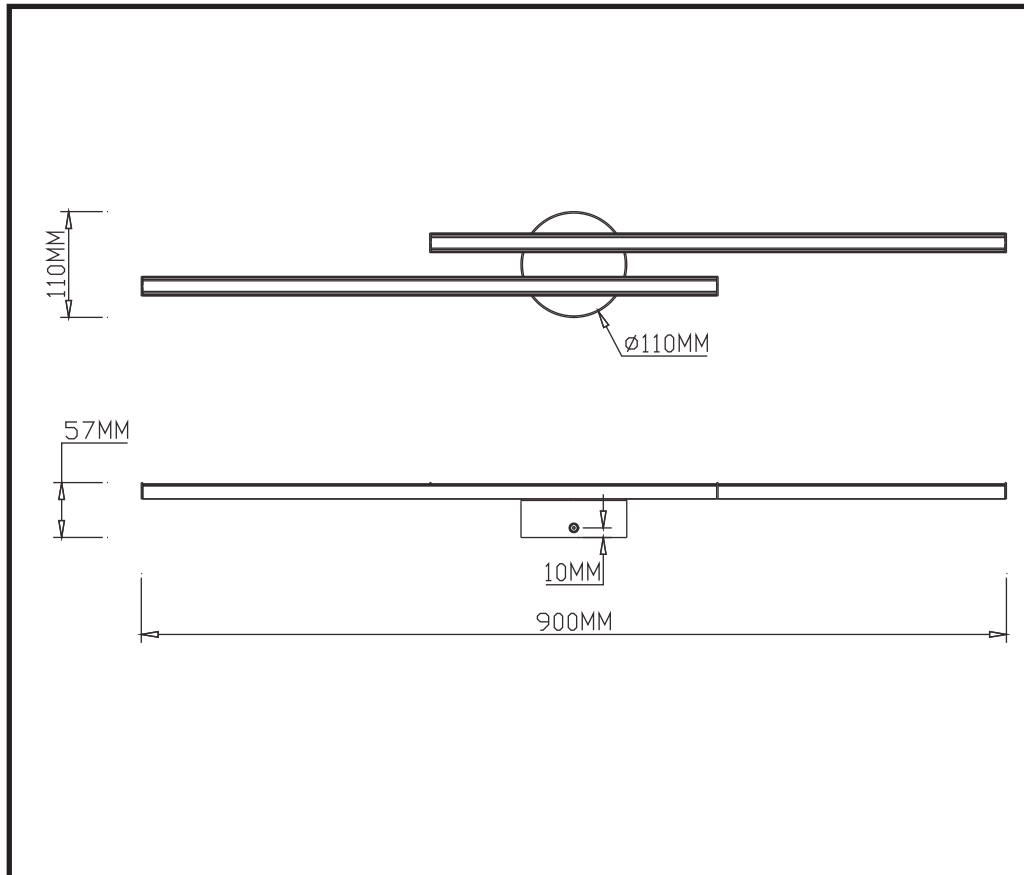

PEBBLE GREY | Edge

PG070141INDD0/PG070143INDD0

Product Wattage Puissance du produit Produkt Wattleistung Potencia del producto Potenza del prodotto Moč izdelka	24W
---	------------

IP Rating Indice IP IP-Bewertung Clasificación IP Certificazione IP Moč informacije	IP44
--	-------------

PEBBLE GREY | Edge

PG070141INDD0/PG070143INDD0

Included / Inclus / Enthalten /
Incluido / Incluso / Delovanje