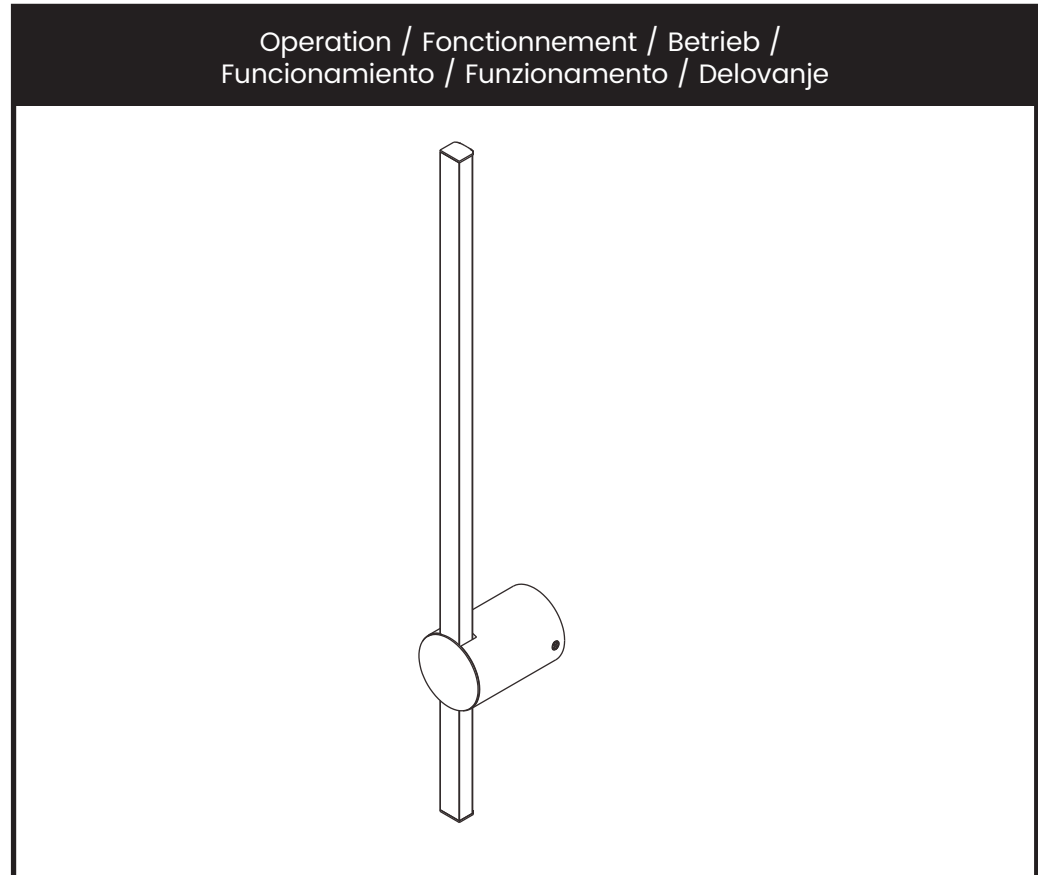

# PEBBLE GREY | Edge

PGI60131INDD0/PGI60133INDD0

Product Wattage Puissance du produit Produkt Wattleistung Potencia del producto Potenza del prodotto Moč izdelka	<b>12W</b>
---	------------

IP Rating Indice IP IP-Bewertung Clasificación IP Certificazione IP Moč informacije	<b>IP44</b>
--	-------------

Input Voltage Tension d'entrée Eingangsspannung Voltaje de entrada Tensione di ingresso Vhodna napetost	<b>240V</b>
--	-------------

Colour temperature Température de couleur Temperatura barve svetlobe Farbtemperatur Temperatura di colore	<b>3000K/ 4000K</b>
--	-------------------------

# PEBBLE GREY | Edge

PGI60131INDD0/PGI60133INDD0

Included / Inclus / Enthalten /  
Incluido / Incluso / Delovanje

1

2

3

4

5

6

HOUSEHOLD SUPPLY  
Neutral (Blue or Black)  
Earth ⊕ = Green / Yellow  
Live (Brown or Red)

LIGHT FITTING  
Neutral -Blue  
Earth ⊕ -Green/Yellow  
Live-Brown

To connect the product to the lighting circuit,  
the section of rigid cables must be at least 1.5mm<sup>2</sup>