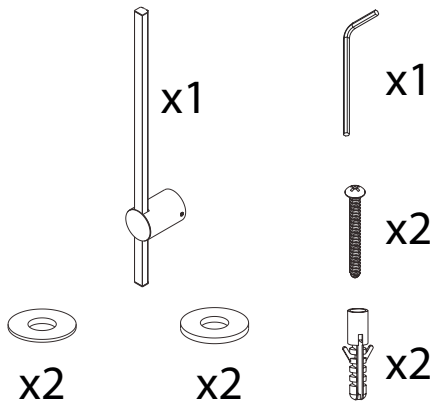

# PEBBLE GREY | Edge

PGI60131INDD0/PGI60133INDD0

Product Wattage Puissance du produit Produkt Wattleistung Potencia del producto Potenza del prodotto Moč izdelka	<b>12W</b>
---	------------

IP Rating Indice IP IP-Bewertung Clasificación IP Certificazione IP Moč informacije	<b>IP44</b>
--	-------------

# PEBBLE GREY | Edge

PGI60131INDD0/PGI60133INDD0

Included / Inclus / Enthalten /  
Incluido / Incluso / Delovanje

1

2

3

4

5

6

HOUSEHOLD SUPPLY  
Neutral (Blue or Black)  
Earth ⊕ = Green / Yellow  
Live (Brown or Red)

LIGHT FITTING  
Neutral -Blue  
Earth ⊕ -Green/Yellow  
Live-Brown

To connect the product to the lighting circuit,  
the section of rigid cables must be at least 1.5mm<sup>2</sup>