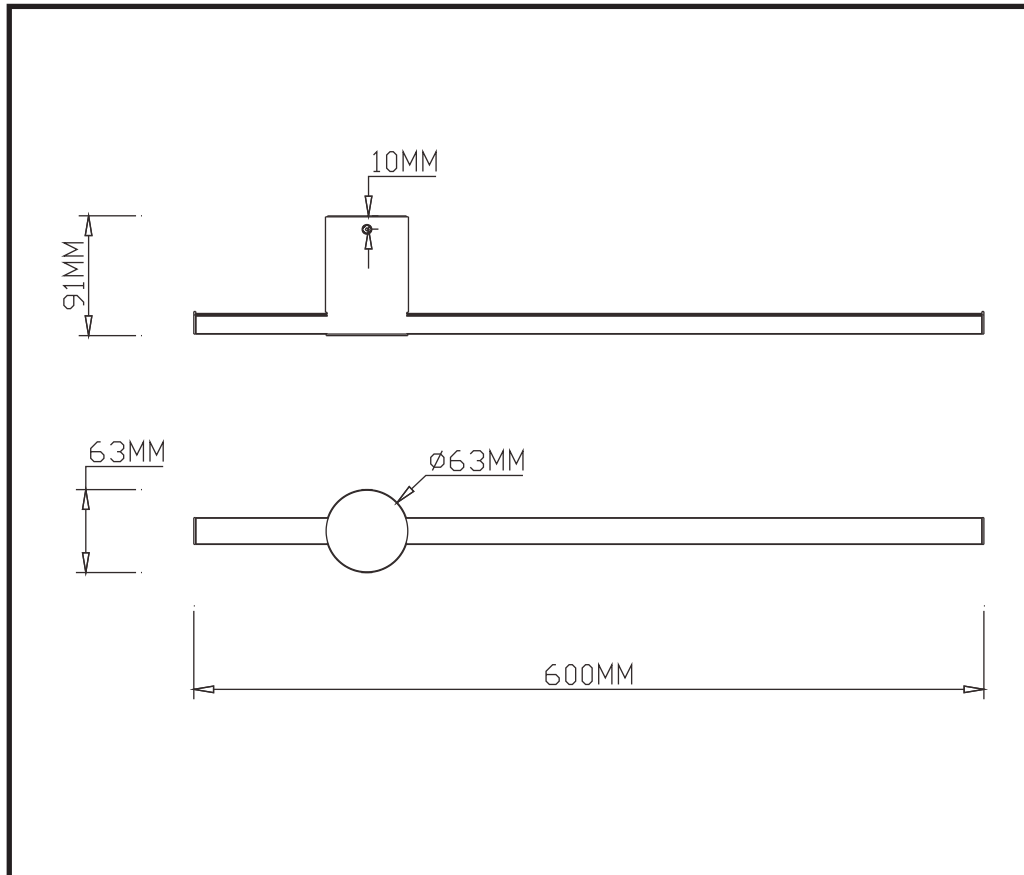

# PEBBLE GREY | Edge

PGI60131INDD0/PGI60133INDD0

Product Wattage Puissance du produit Produkt Wattleistung Potencia del producto Potenza del prodotto Moč izdelka	<b>12W</b>
---	------------

IP Rating Indice IP IP-Bewertung Clasificación IP Certificazione IP Moč informacije	<b>IP44</b>
--	-------------

Input Voltage Tension d'entrée Eingangsspannung Voltaje de entrada Tensione di ingresso Vhodna napetost	<b>240V</b>
--	-------------

Colour temperature Température de couleur Temperatura barve svetlobe Farbtemperatur Temperatura di colore	<b>3000K/ 4000K</b>
--	-------------------------

6

HOUSEHOLD SUPPLY  
Neutral (Blue or Black)  
Earth ⊕ = Green / Yellow  
Live (Brown or Red)

LIGHT FITTING  
Neutral -Blue  
Earth ⊕ -Green/Yellow  
Live-Brown

To connect the product to the lighting circuit,  
the section of rigid cables must be at least 1.5mm<sup>2</sup>