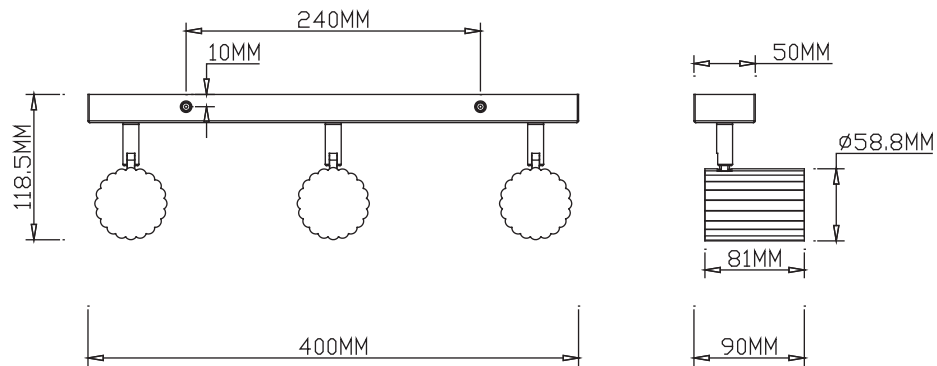

PEBBLE GREY

Hila

PG070041INDA0/PG070043INDA0/PG070046INDA0

Operation / Fonctionnement / Betrieb /
Funcionamiento / Funzionamento / Delovanje

Product Wattage
Puissance du produit
Produkt Wattleistung
Potencia del producto
Potenza del prodotto
Moč izdelka

GU10 50W MAX
(NOT SUPPLIED)

IP Rating
Indice IP
IP-Bewertung
Clasificación IP
Certificazione IP
Moč informacije

IP44

Input Voltage
Tension d'entrée
Eingangsspannung
Voltaje de entrada
Tensione di ingresso
Vhodna napetost