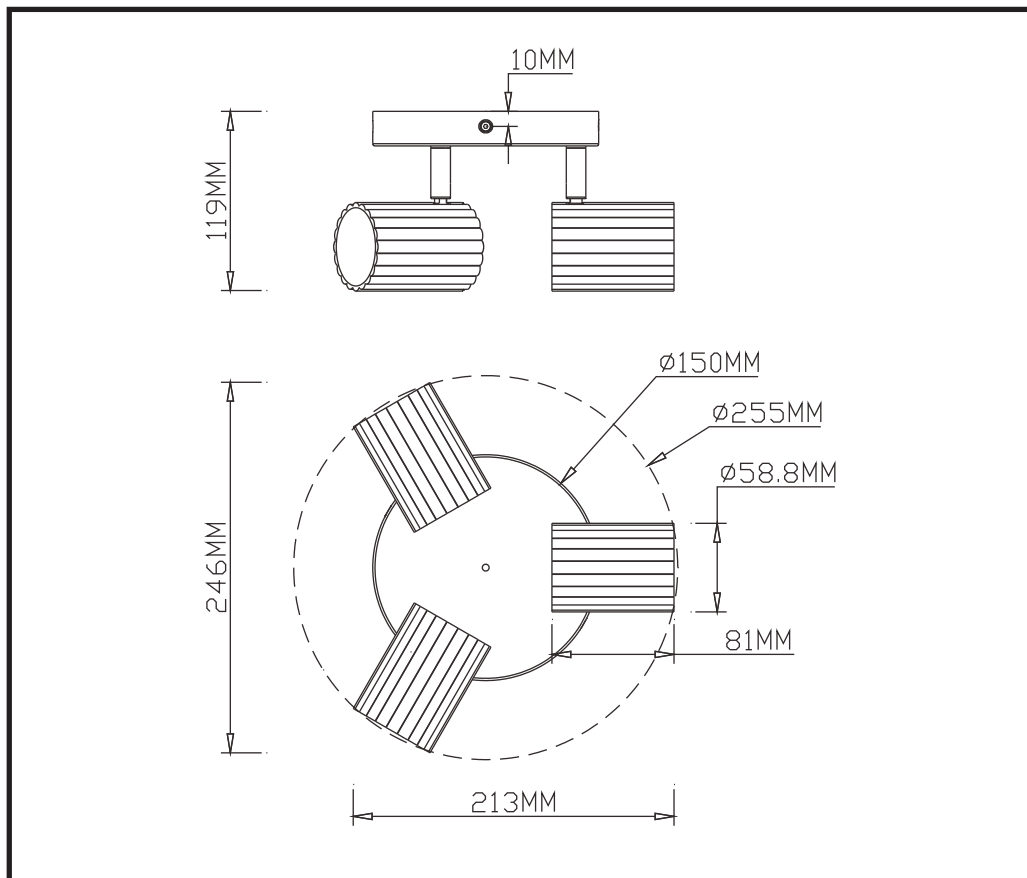

PEBBLE GREY

Hila

PG070051INDA0/PG070053INDA0/PG070056INDA0

Operation / Fonctionnement / Betrieb /
Funcionamiento / Funzionamento / Delovanje

Product Wattage Puissance du produit Produkt Wattleistung Potencia del producto Potenza del prodotto Moč izdelka	GU10 50W MAX (NOT SUPPLIED)
---	--------------------------------

IP Rating Indice IP IP-Bewertung Clasificación IP Certificazione IP Moč informacije	IP44
--	-------------

Input Voltage Tension d'entrée Eingangsspannung Voltaje de entrada Tensione di ingresso Vhodna napetost	240V
--	-------------