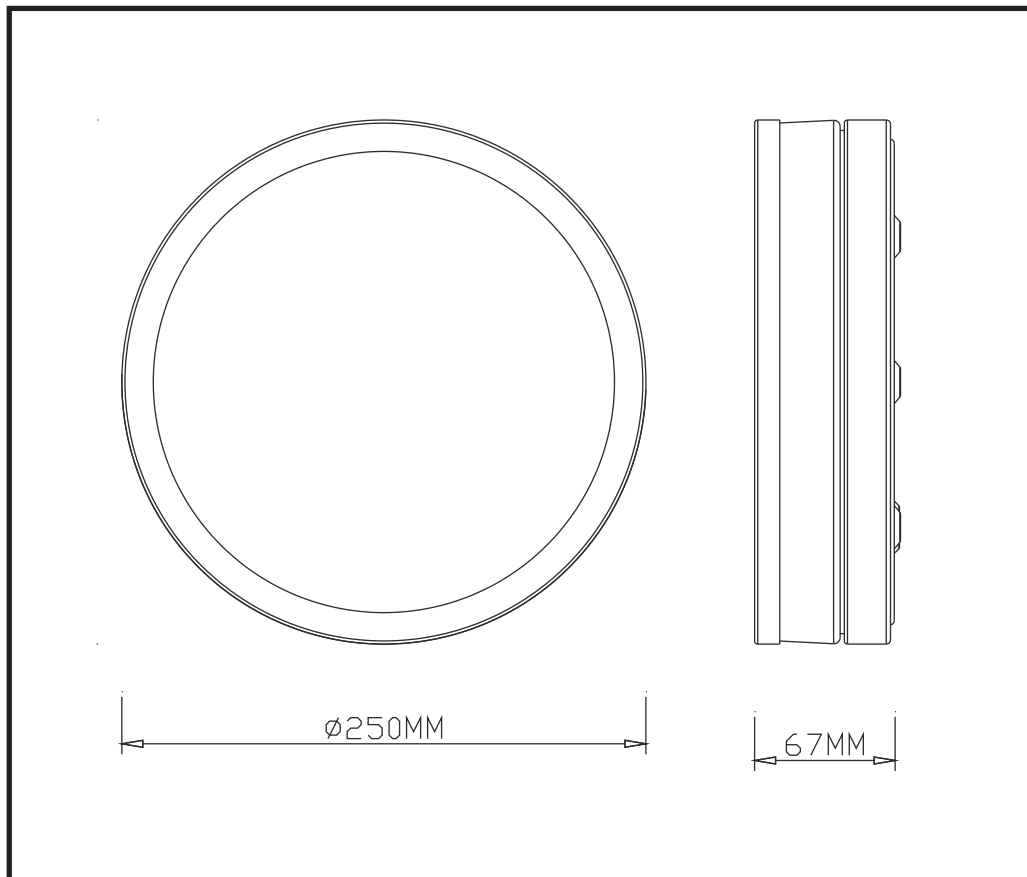

## Kera

PG070201INDD0/PG070203INDD0

Product Wattage Puissance du produit Produkt Wattleistung Potencia del producto Potenza del prodotto Moč izdelka	<b>12W</b>
---	------------

IP Rating Indice IP IP-Bewertung Clasificación IP Certificazione IP Moč informacije	<b>IP44</b>
--	-------------