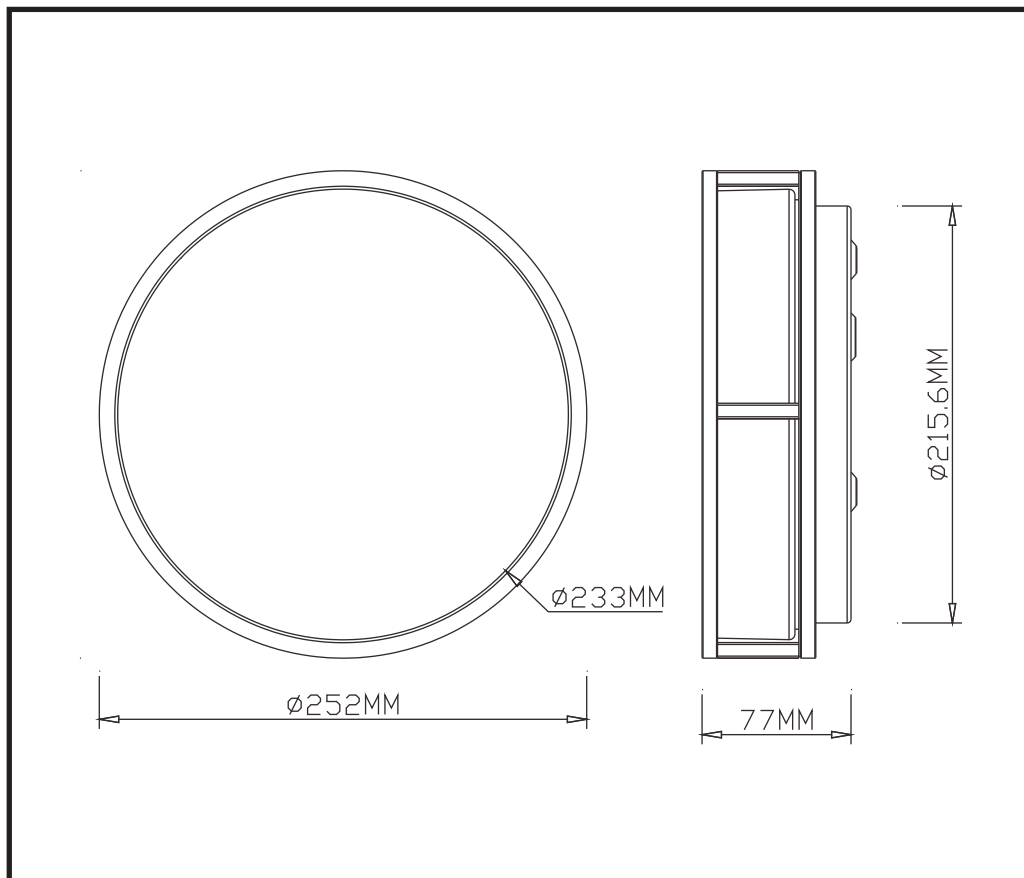

PEBBLE GREY | Kyra

PG070191INDD0/PG070193INDD0

Operation / Fonctionnement / Betrieb /
Funcionamiento / Funzionamento / Delovanje

Product Wattage Puissance du produit Produkt Wattleistung Potencia del producto Potenza del prodotto Moč izdelka	12W
---	------------