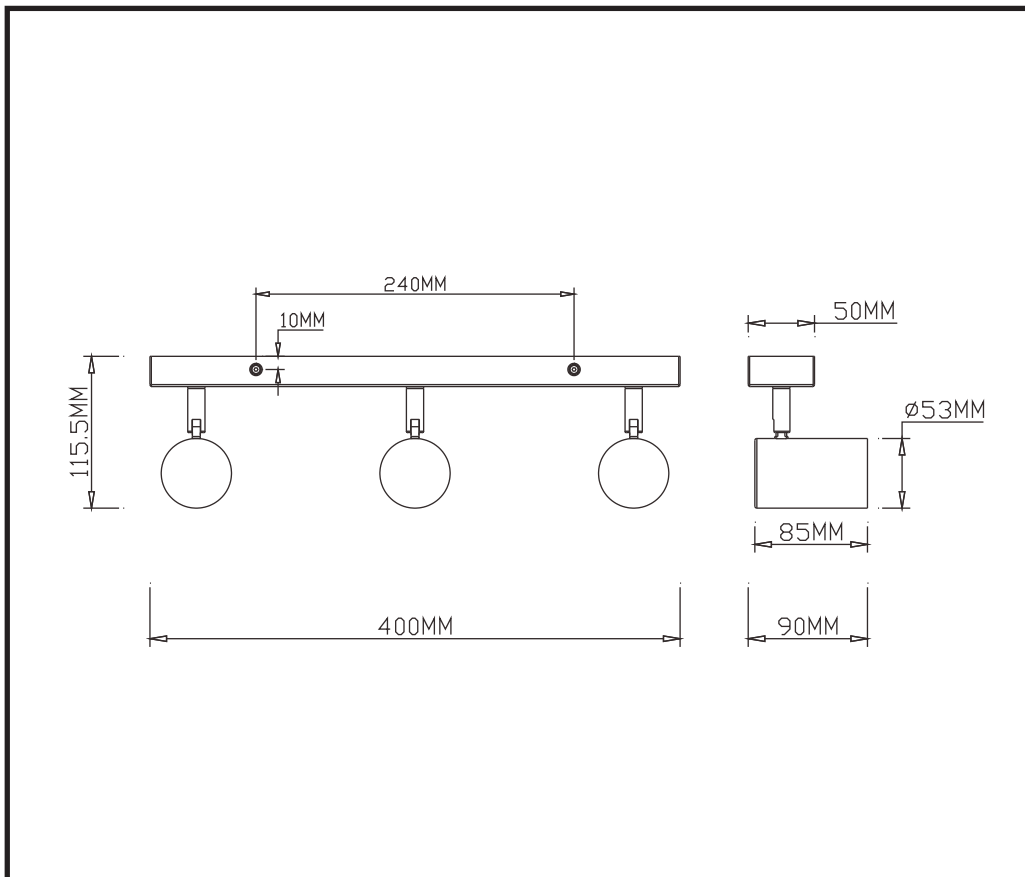

PEBBLE GREY

Odell

PG070021INDA0/PG070023INDA0/PG070026INDA0

Operation / Fonctionnement / Betrieb /
Funcionamiento / Funzionamento / Delovanje

Product Wattage Puissance du produit Produkt Wattleistung Potencia del producto Potenza del prodotto Moč izdelka	GUI10 50W MAX (NOT SUPPLIED)
---	---------------------------------