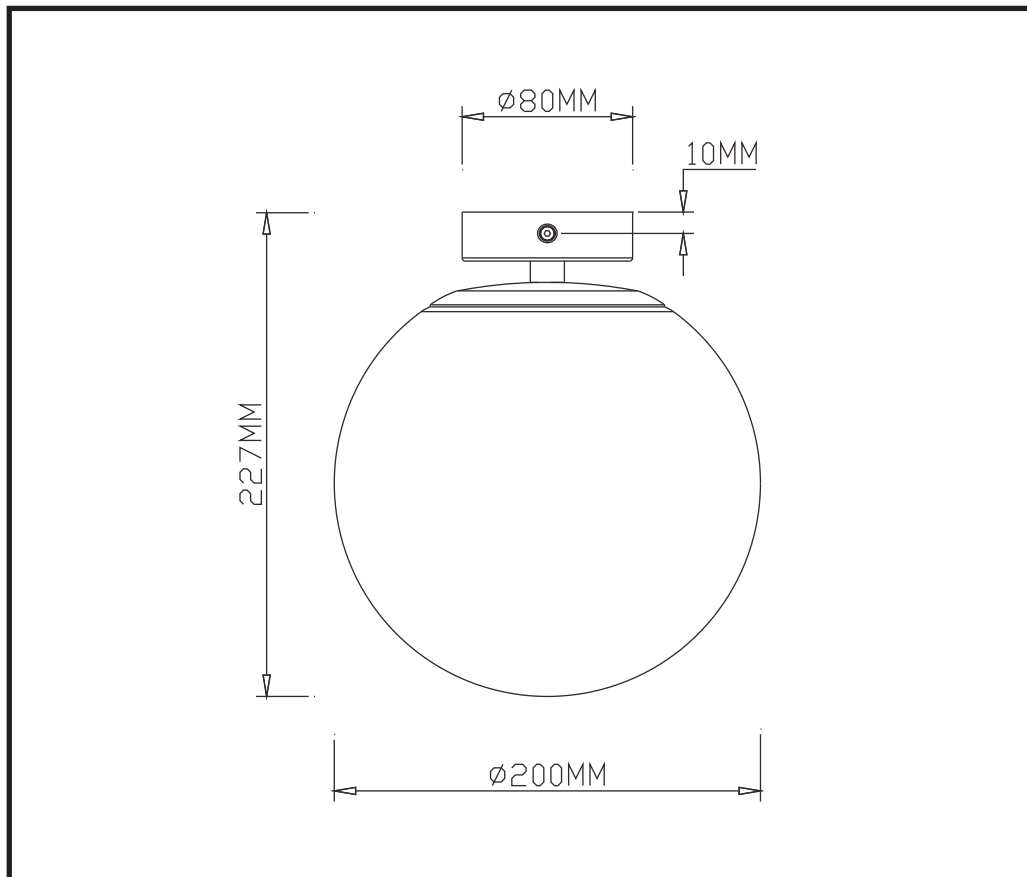

PEBBLE GREY

Solara

PG070101INDA0/PG070103NDA0/PG070106INDA0

Operation / Fonctionnement / Betrieb /
Funcionamiento / Funzionamento / Delovanje

Product Wattage Puissance du produit Produkt Wattleistung Potencia del producto Potenza del prodotto Moč izdelka	E27 OPAL 60W MAX (NOT SUPPLIED)
---	---------------------------------------